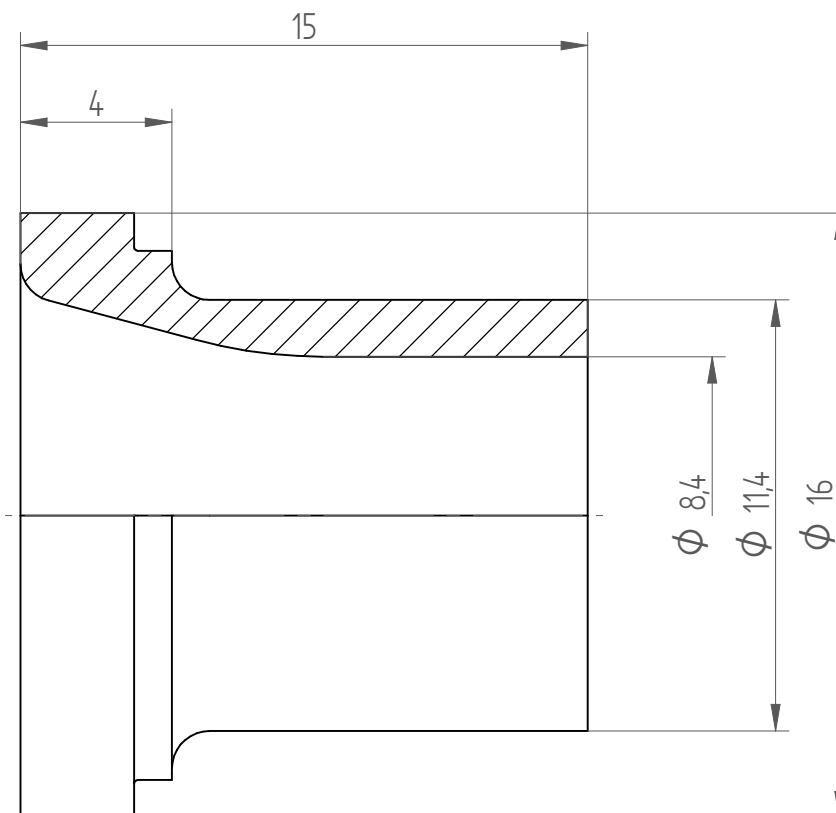

Swiss
Precision
Tools

REGO-FIX®

REGO-FIX AG
Obermattweg 60
4456 Tenniken / Switzerland

Phone +41 61 976 14 66
Fax +41 61 976 14 14
www.rego-fix.com

This is a non-controlled copy. All information given herein is subject to change without notice

The information given herein has been carefully checked and is believed to be correct. REGO-FIX, however, assumes no responsibility or liability for any errors, inaccuracies or omissions that may appear in this drawing

This document is subject to copyright laws. No part of this document may be reproduced or transmitted in any form or any means, electronic or mechanic, for any purpose, without the express written permission of REGO-FIX

Type : KS_ER20_D8
Part No. : 392020800
Date : 12.09.2014
Scale : 5:1